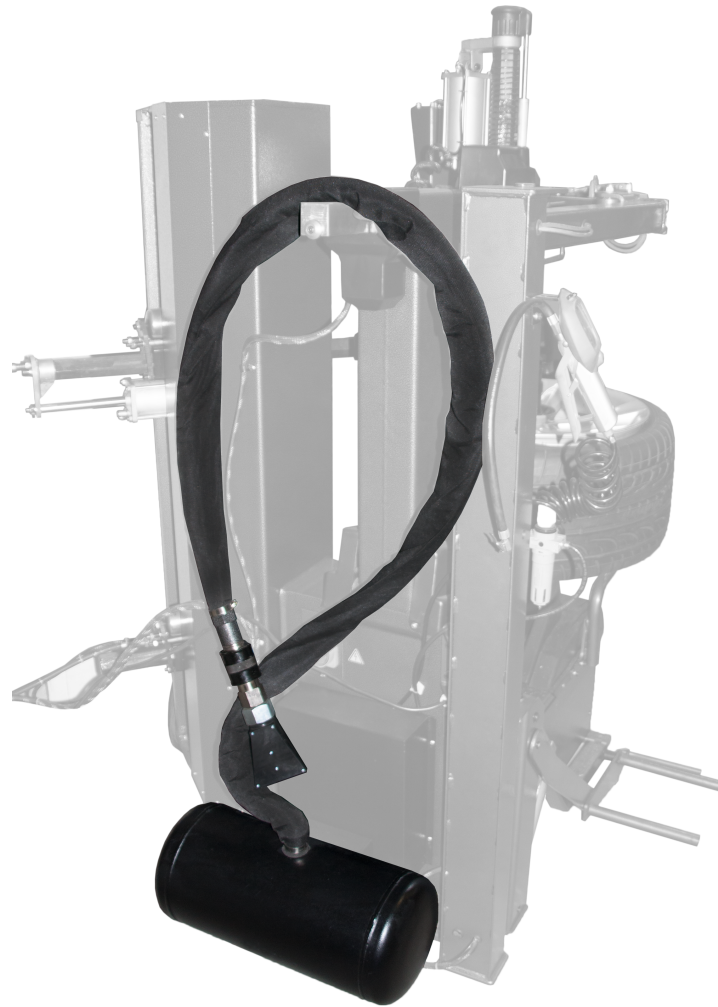

# PKW-Reifenfüllgerät /-bombe ATH RB 20-3 für M-Serie

Product Images

---

Volumen: 22 Liter

Schlauchlänge: 2230 mm

Tankabmaße: Ø240 x 530 mm