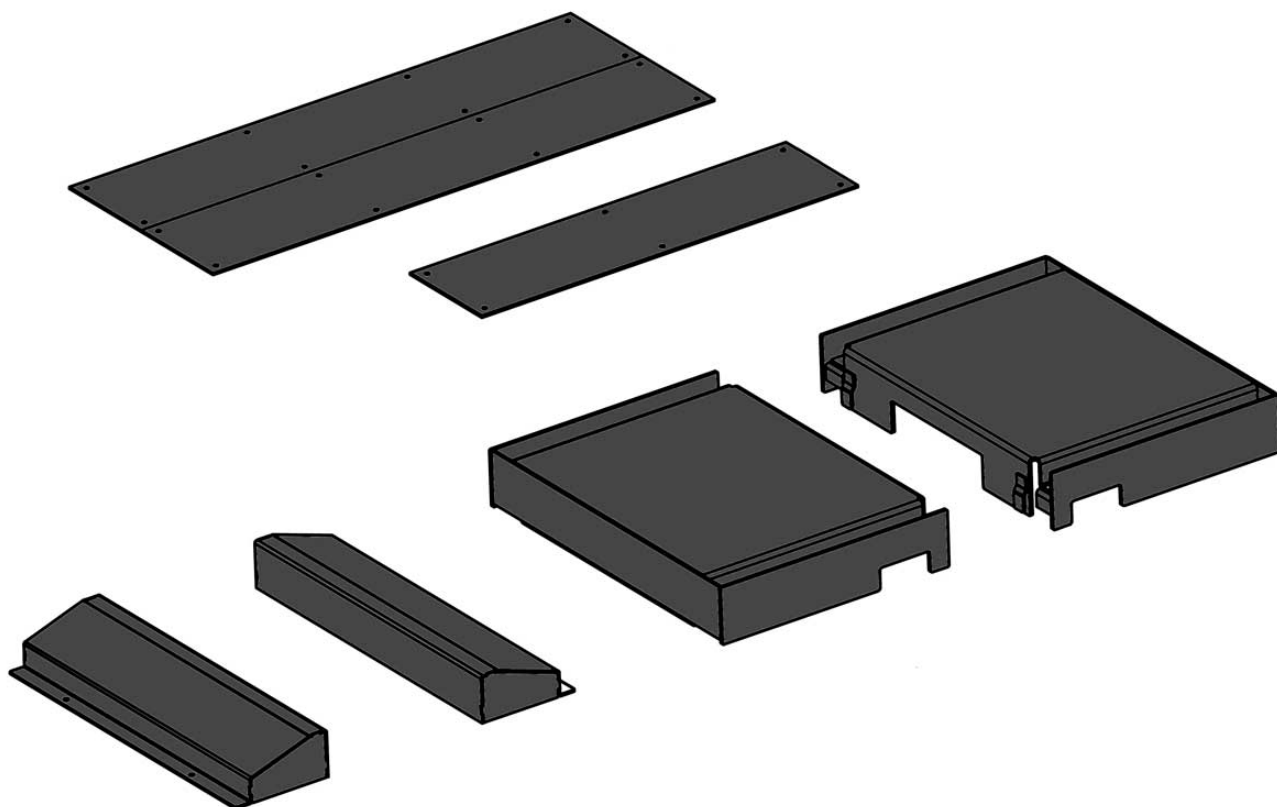

Unterflur-Einbaokit für ATH Frame Lift 35FZ

Product Images

Additional Information

Celková výška

20 cm