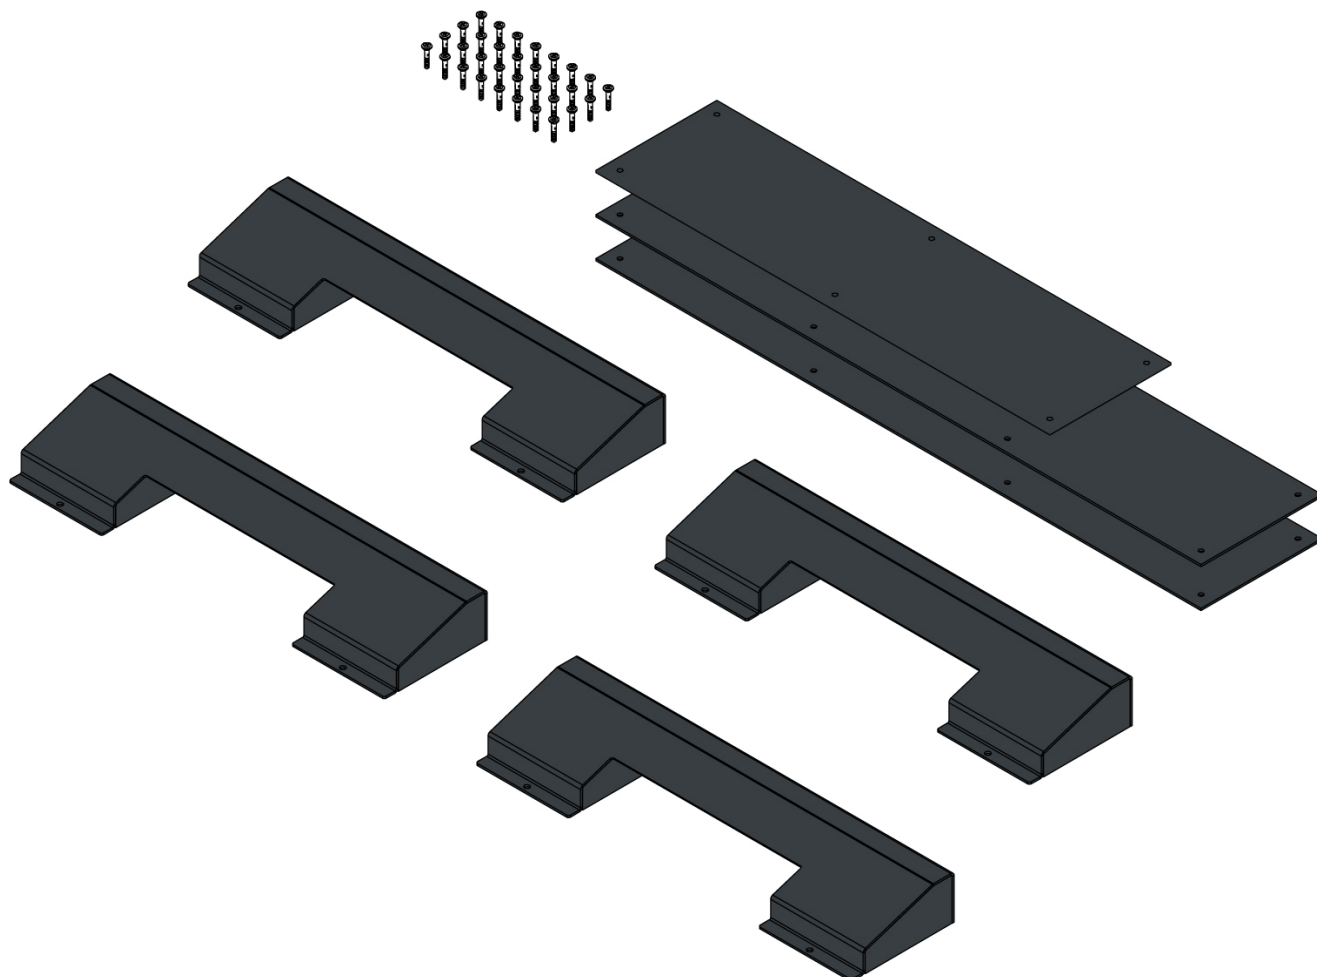

Unterflur-Einbaukit für ATH- Frame Lift 30FZ

Product Images

Additional Information

Celková výška

25 cm