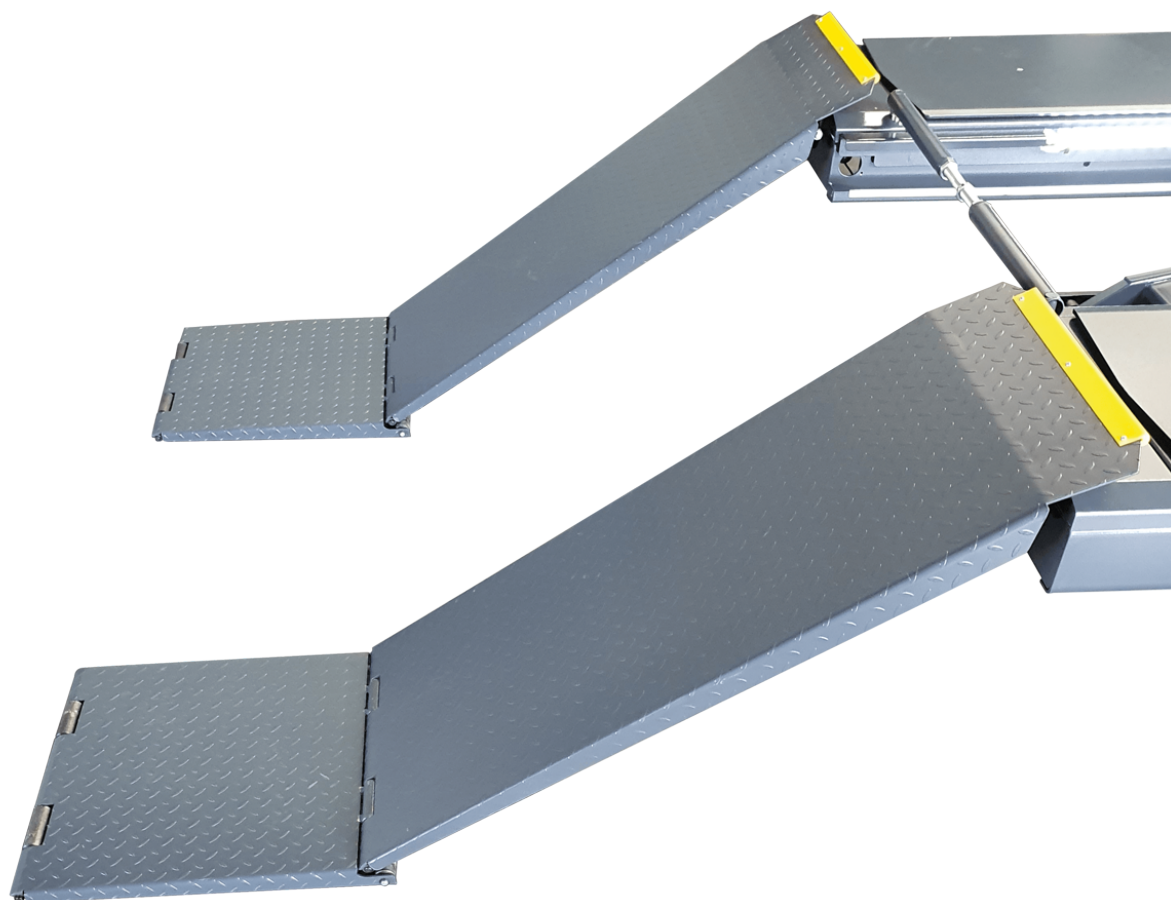

Verlängerungen für Auffahrrampe (640mm) ATH- Cross Lift 40/50/ 50 Plus

Product Images

Additional Information

Celková výška

10 cm