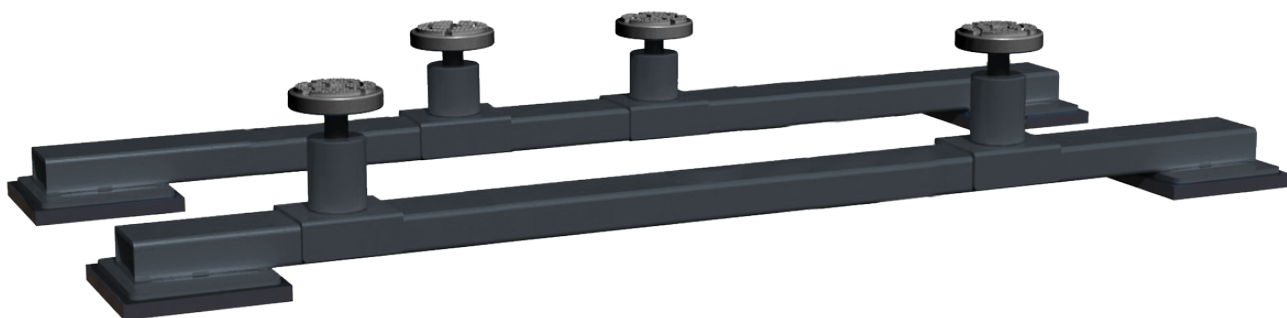

SUV-Adapter kit für Scherenhebebühne

Product Images

Additional Information

Celková výška

15 cm