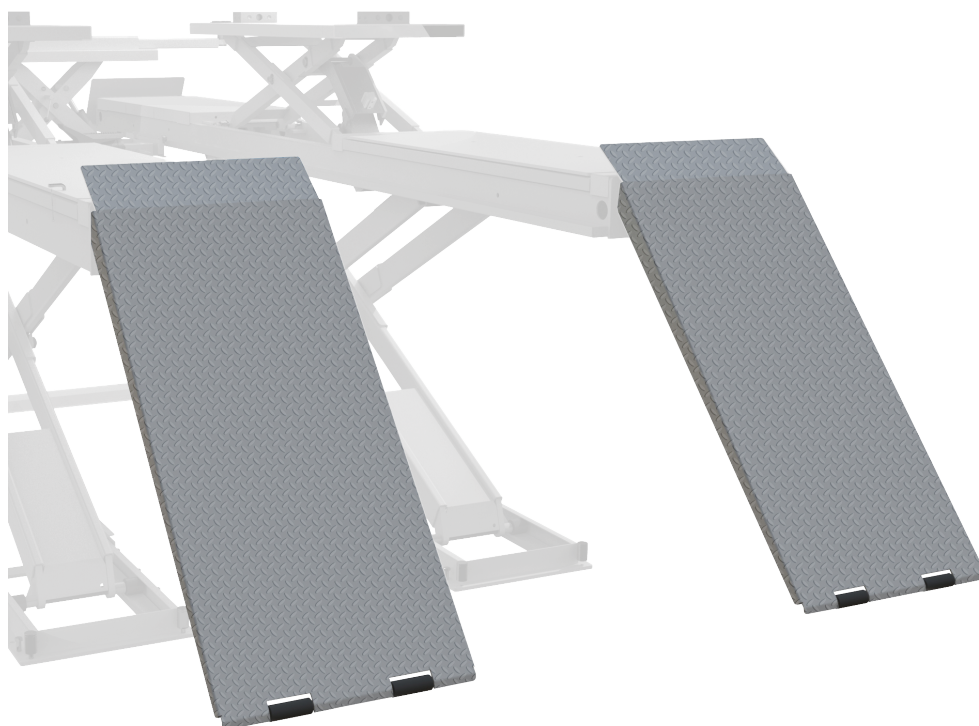

Überflur-Kit für ATH-Cross Lift 40/50/50 Plus OG (Auffahrampen & Abdeckbleche)

Product Images

Additional Information

Celková výška

10 cm