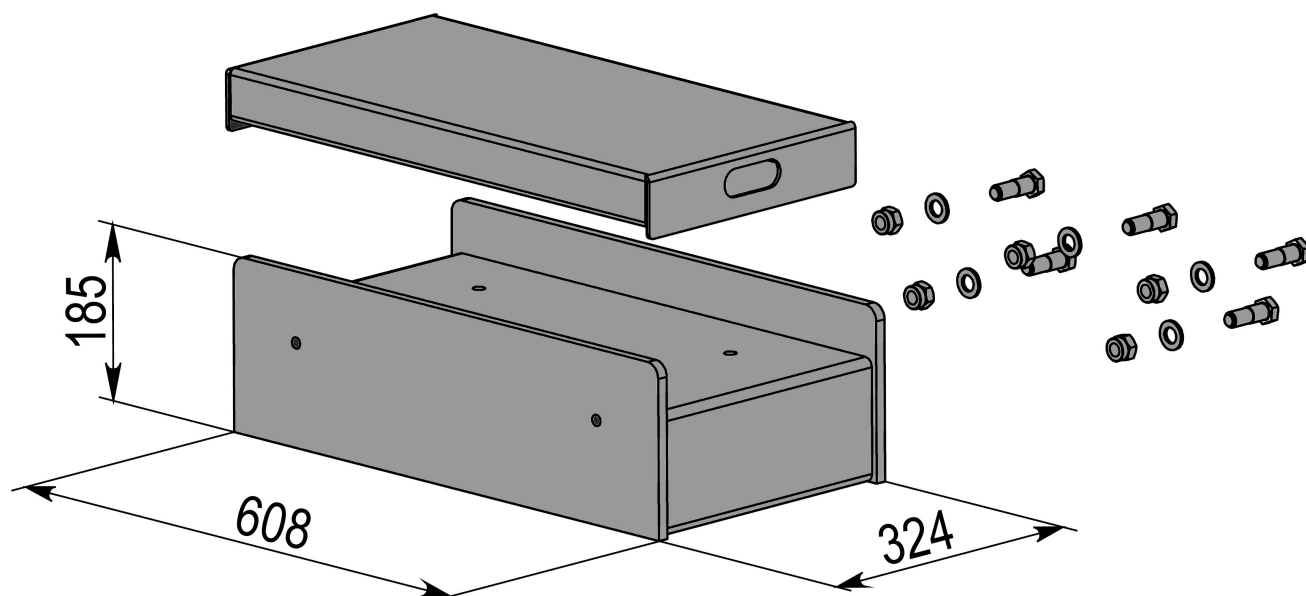

Verlängerungen für Fahrschienen (300mm) (2Stk.) ATH-Cross Lift 40/50

Product Images

Additional Information

Celková výška

40 cm