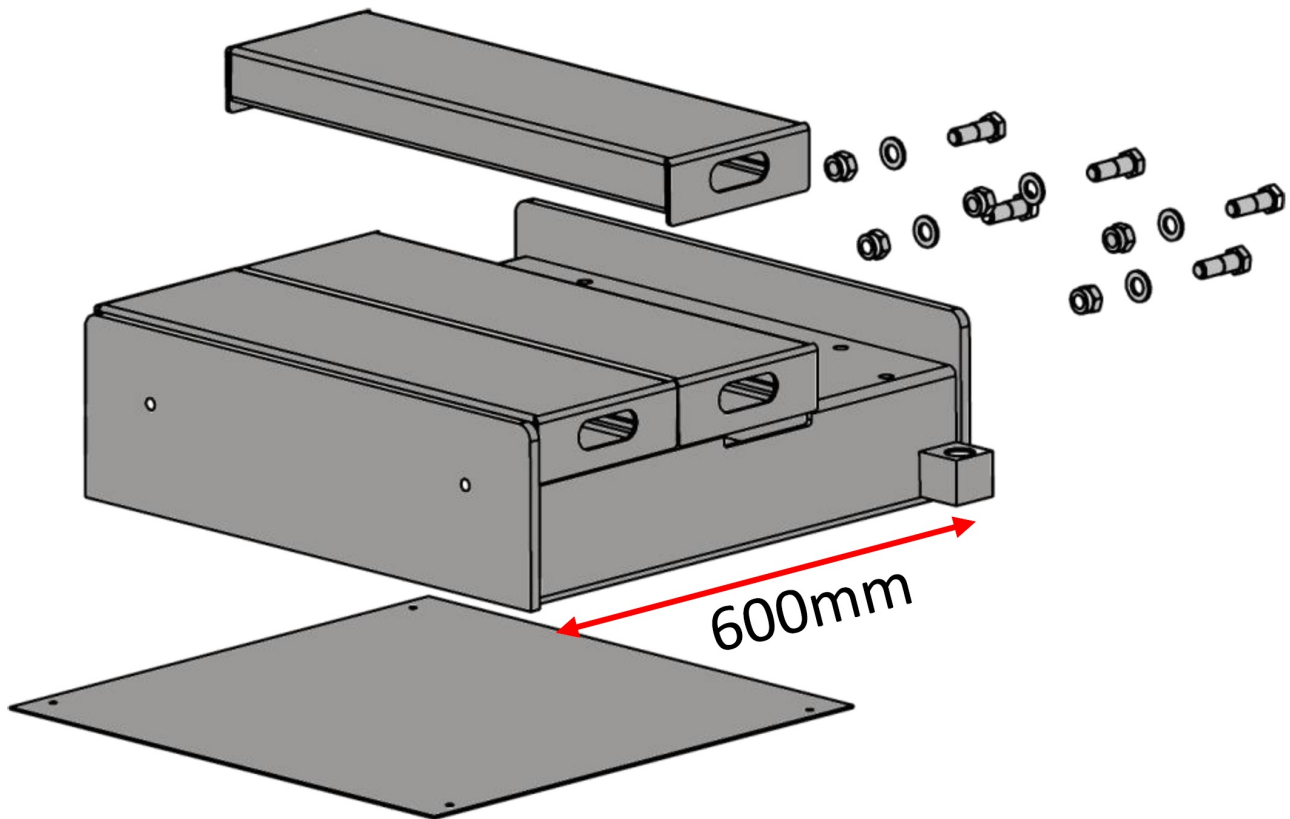

Verlängerungen für Fahrschienen (600mm) ATH- Cross Lift 40/50

Product Images

Popis

Passend für Auffahrscherenhebebühnen ATH-Cross Lift 50 / 50 Plus

Additional Information

Celková výška

30 cm