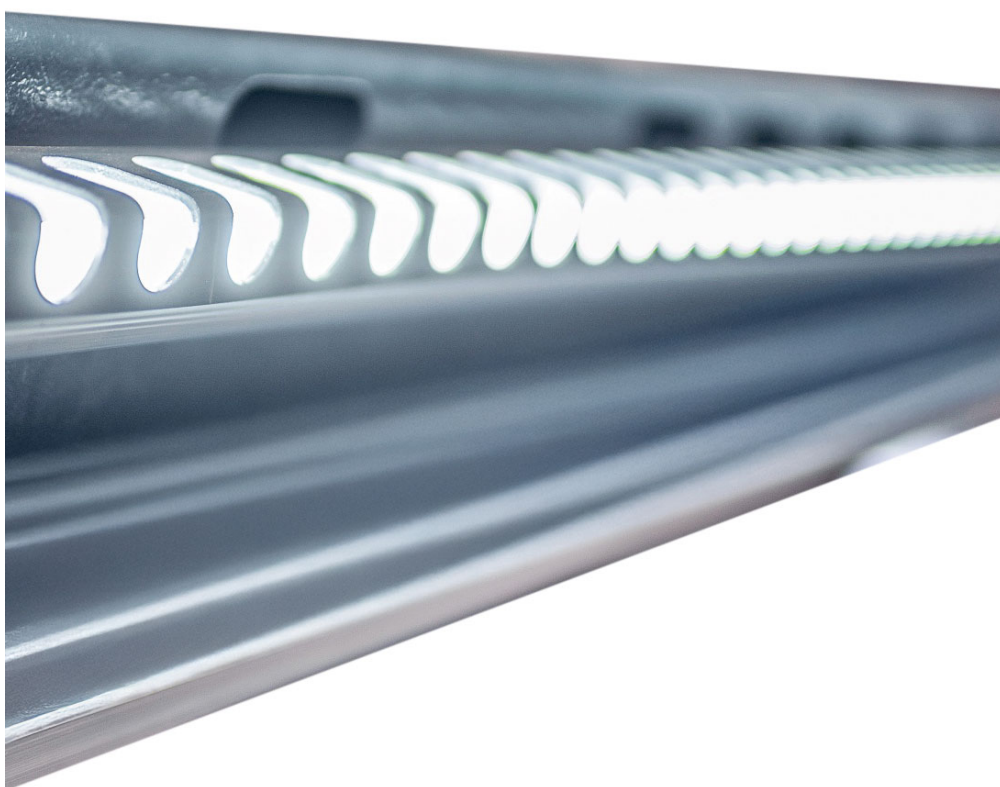

LED-Beleuchtungskit für ATH-Cross Lift 35

Product Images

Additional Information

Celková výška

25 cm