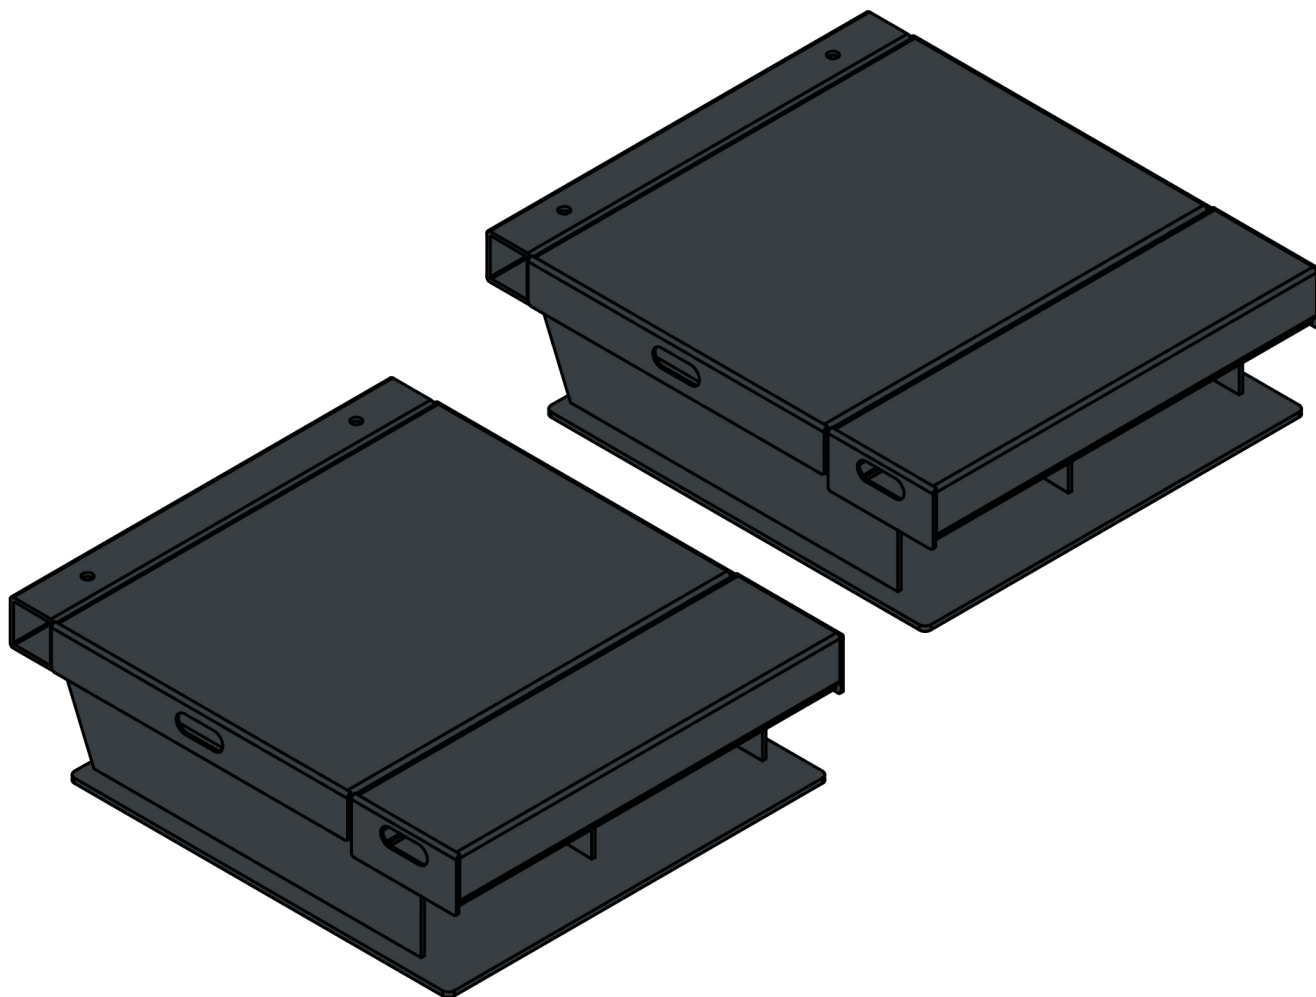

# Verlängerungen für Fahrschienen ATH Four Lift 55/65 (Set)

## Product Images

---

## Additional Information

---

Celková výška

30 cm