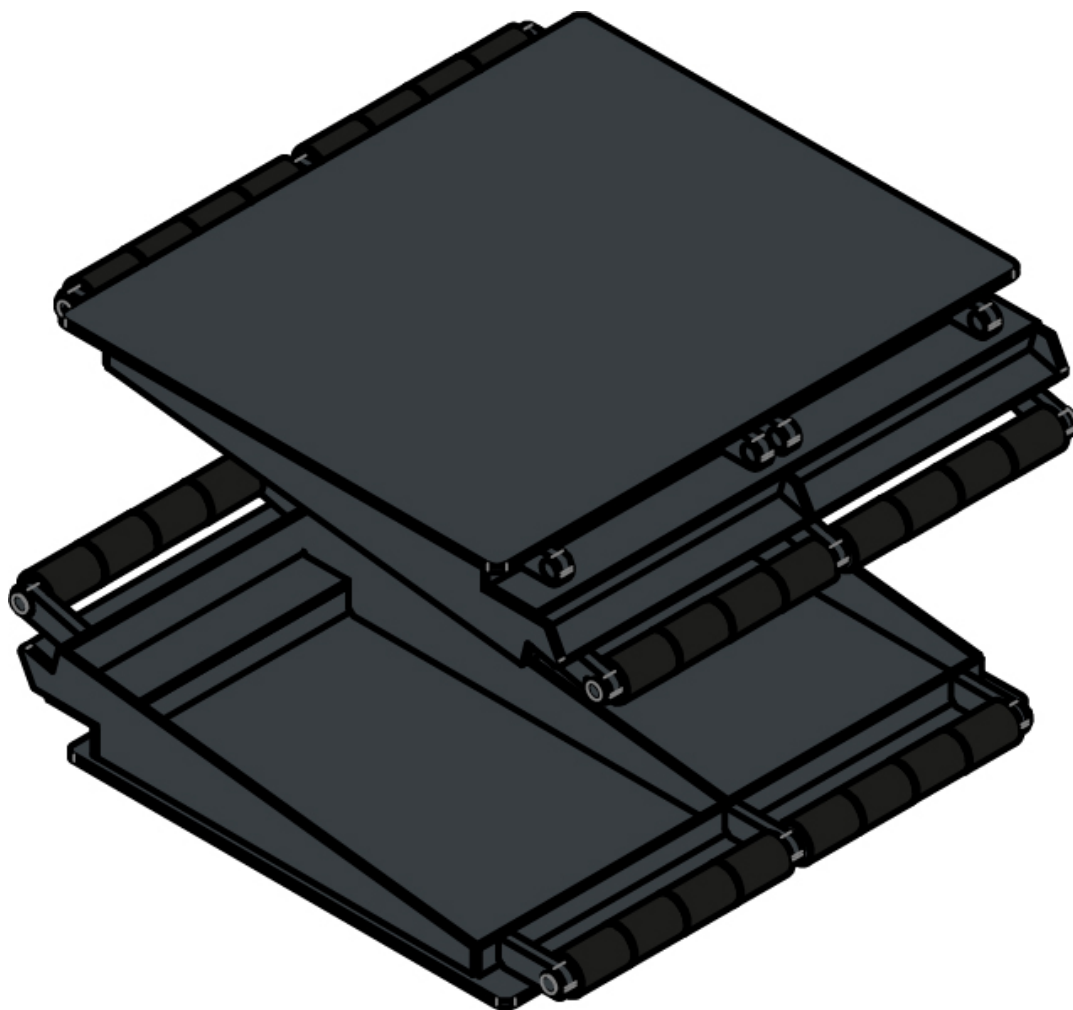

Verlängerungen für Auffahrrampe ATH Four Lift 55/65 (Set)

Product Images

Additional Information

Celková výška

7 cm