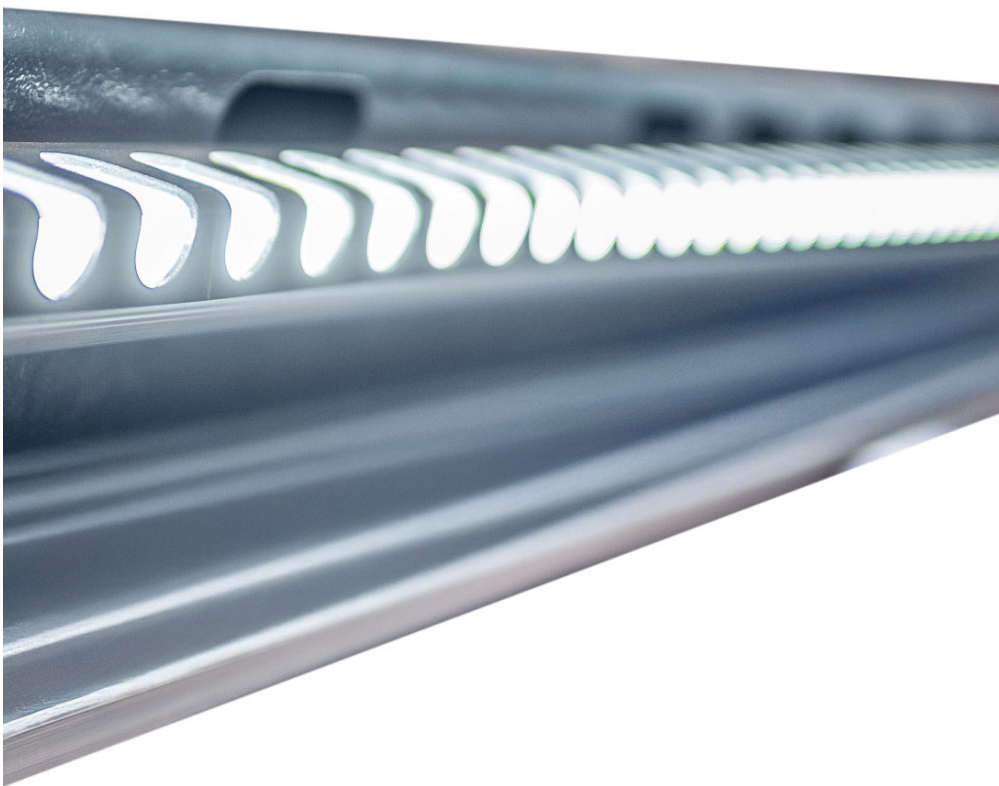

# LED-Beleuchtungs-Set (4x HLB7225) für ATH-Cross Lift 40/50\_Four Lift (22)

## Product Images

---

## Additional Information

---

Celková výška

15 cm